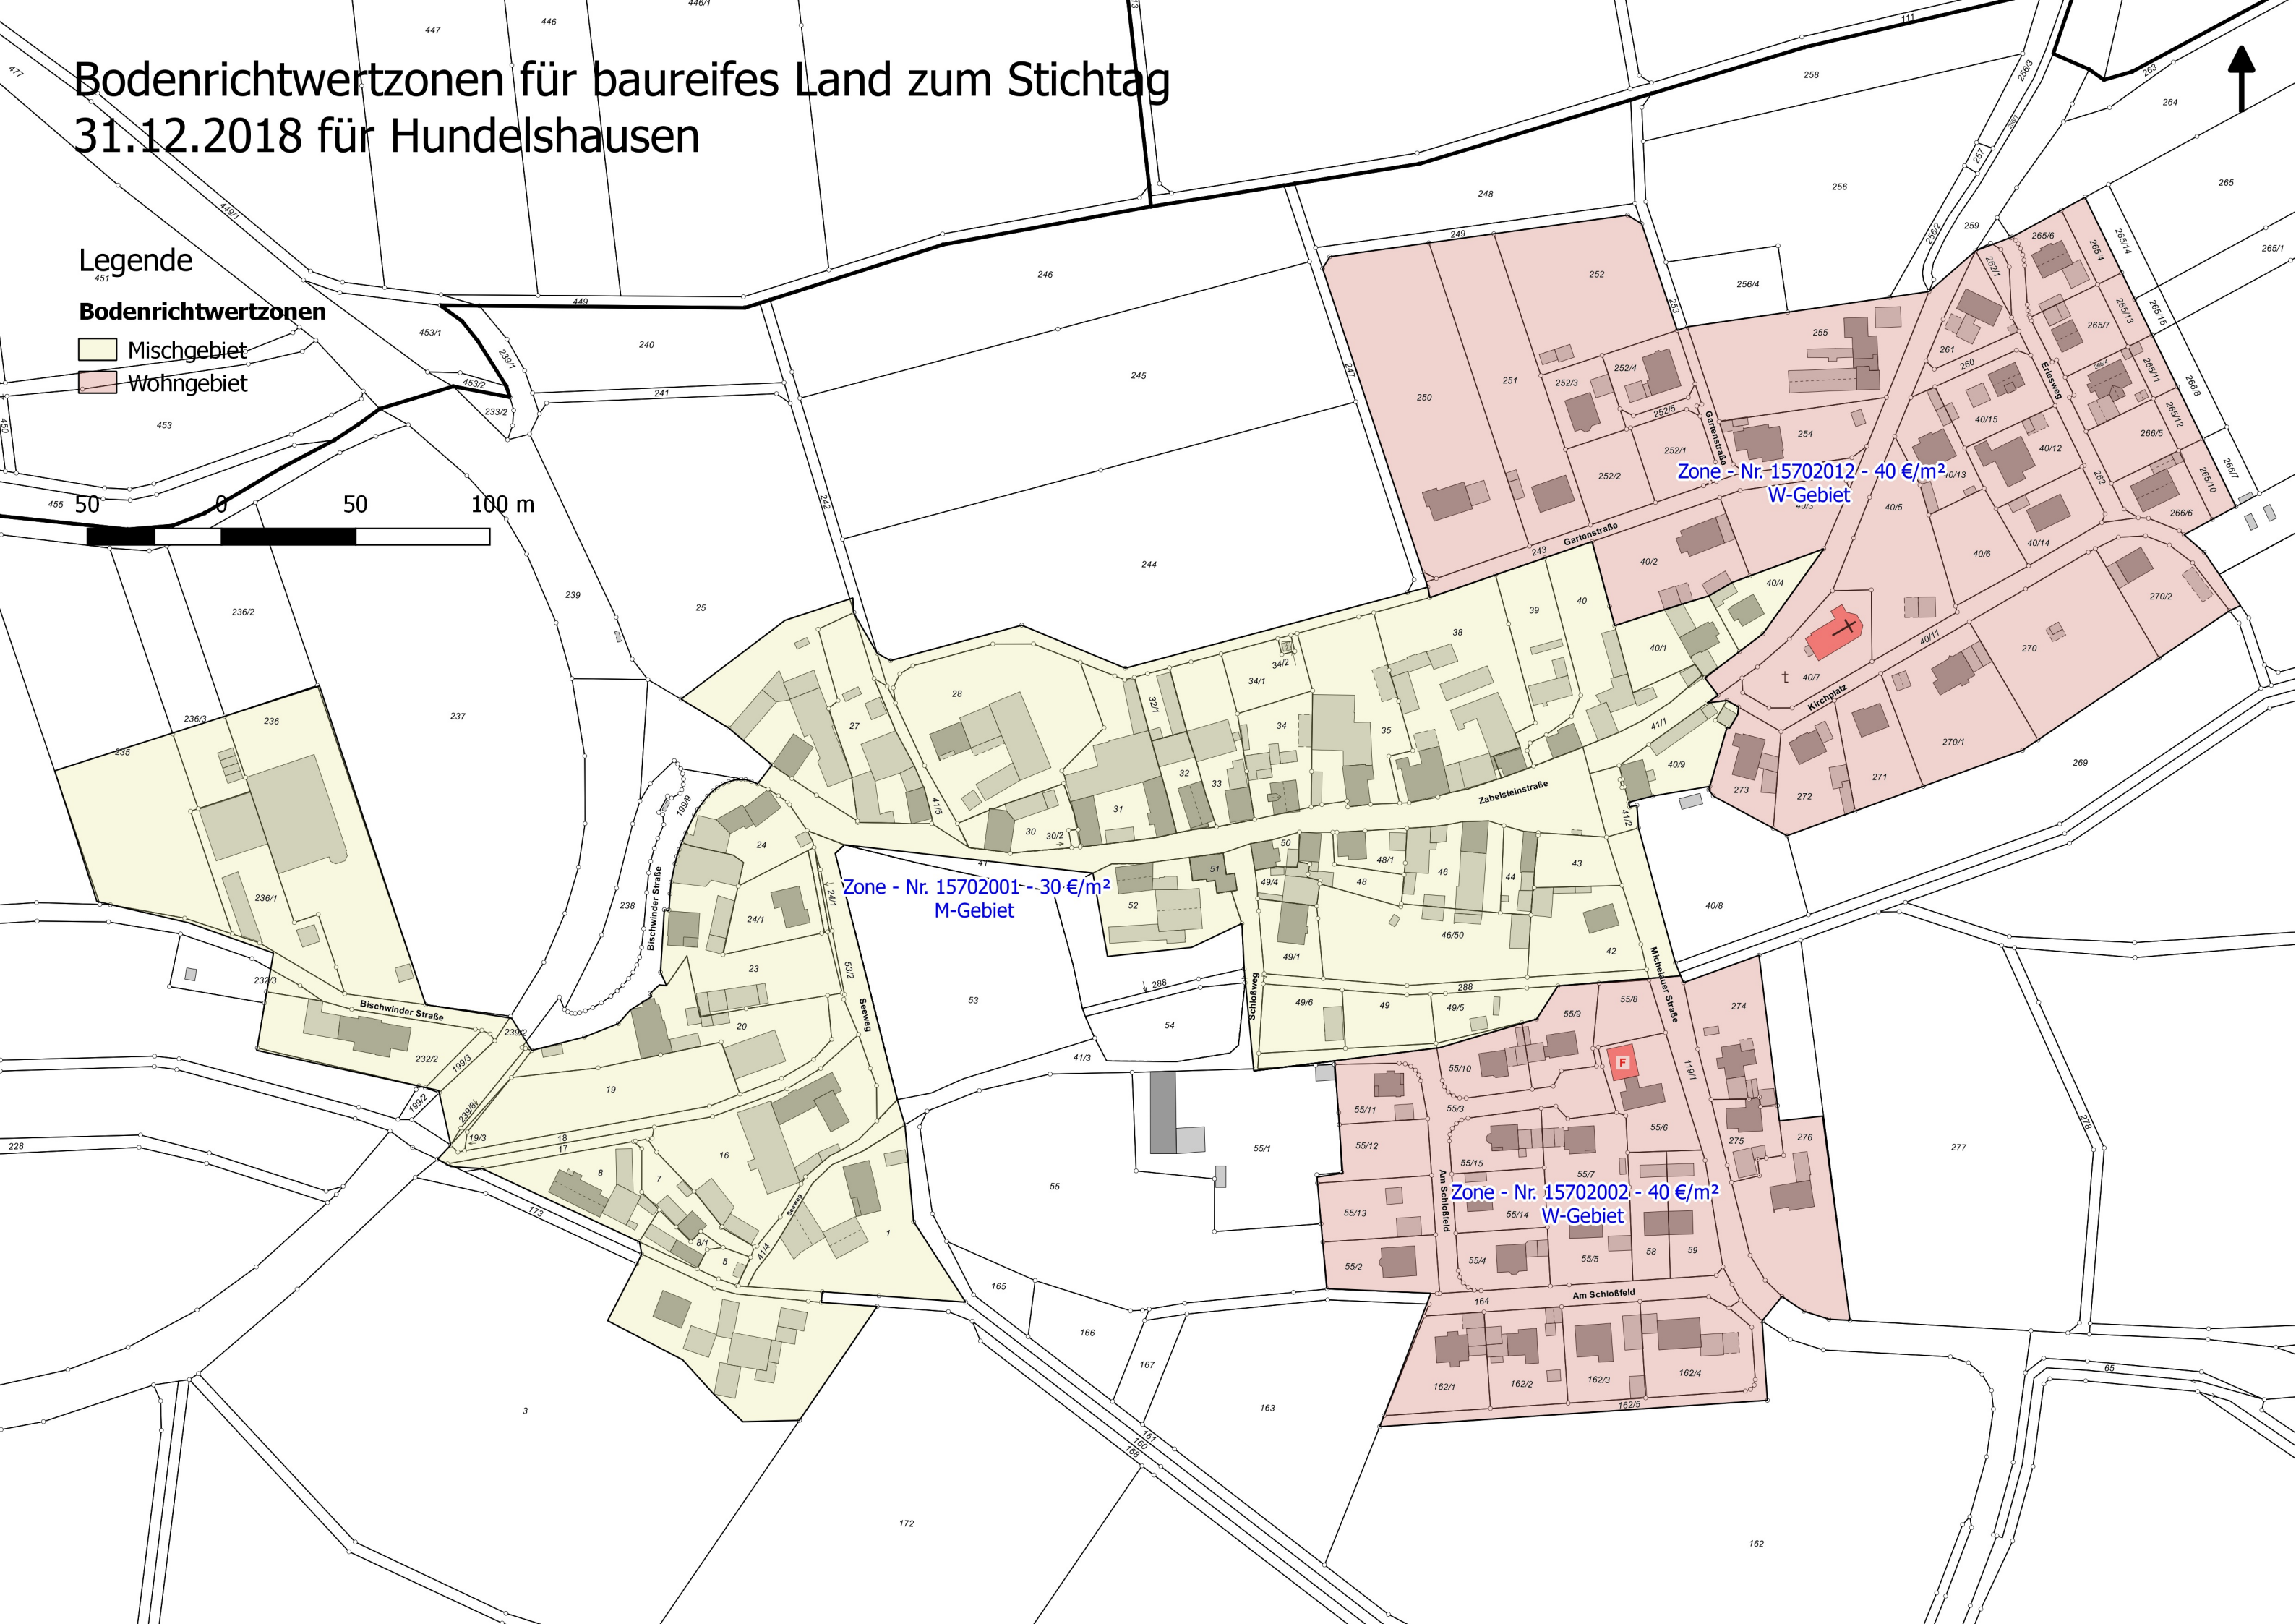

# Bodenrichtwertzonen für baureifes Land zum Stichtag 31.12.2018 für Hundelshausen

## Legende

### Bodenrichtwertzonen

- Mischgebiet
- Wohngebiet

Zone - Nr. 15702001 - 30 €/m<sup>2</sup>  
M-Gebiet

Zone - Nr. 15702012 - 40 €/m<sup>2</sup>  
W-Gebiet

Zone - Nr. 15702002 - 40 €/m<sup>2</sup>  
W-Gebiet