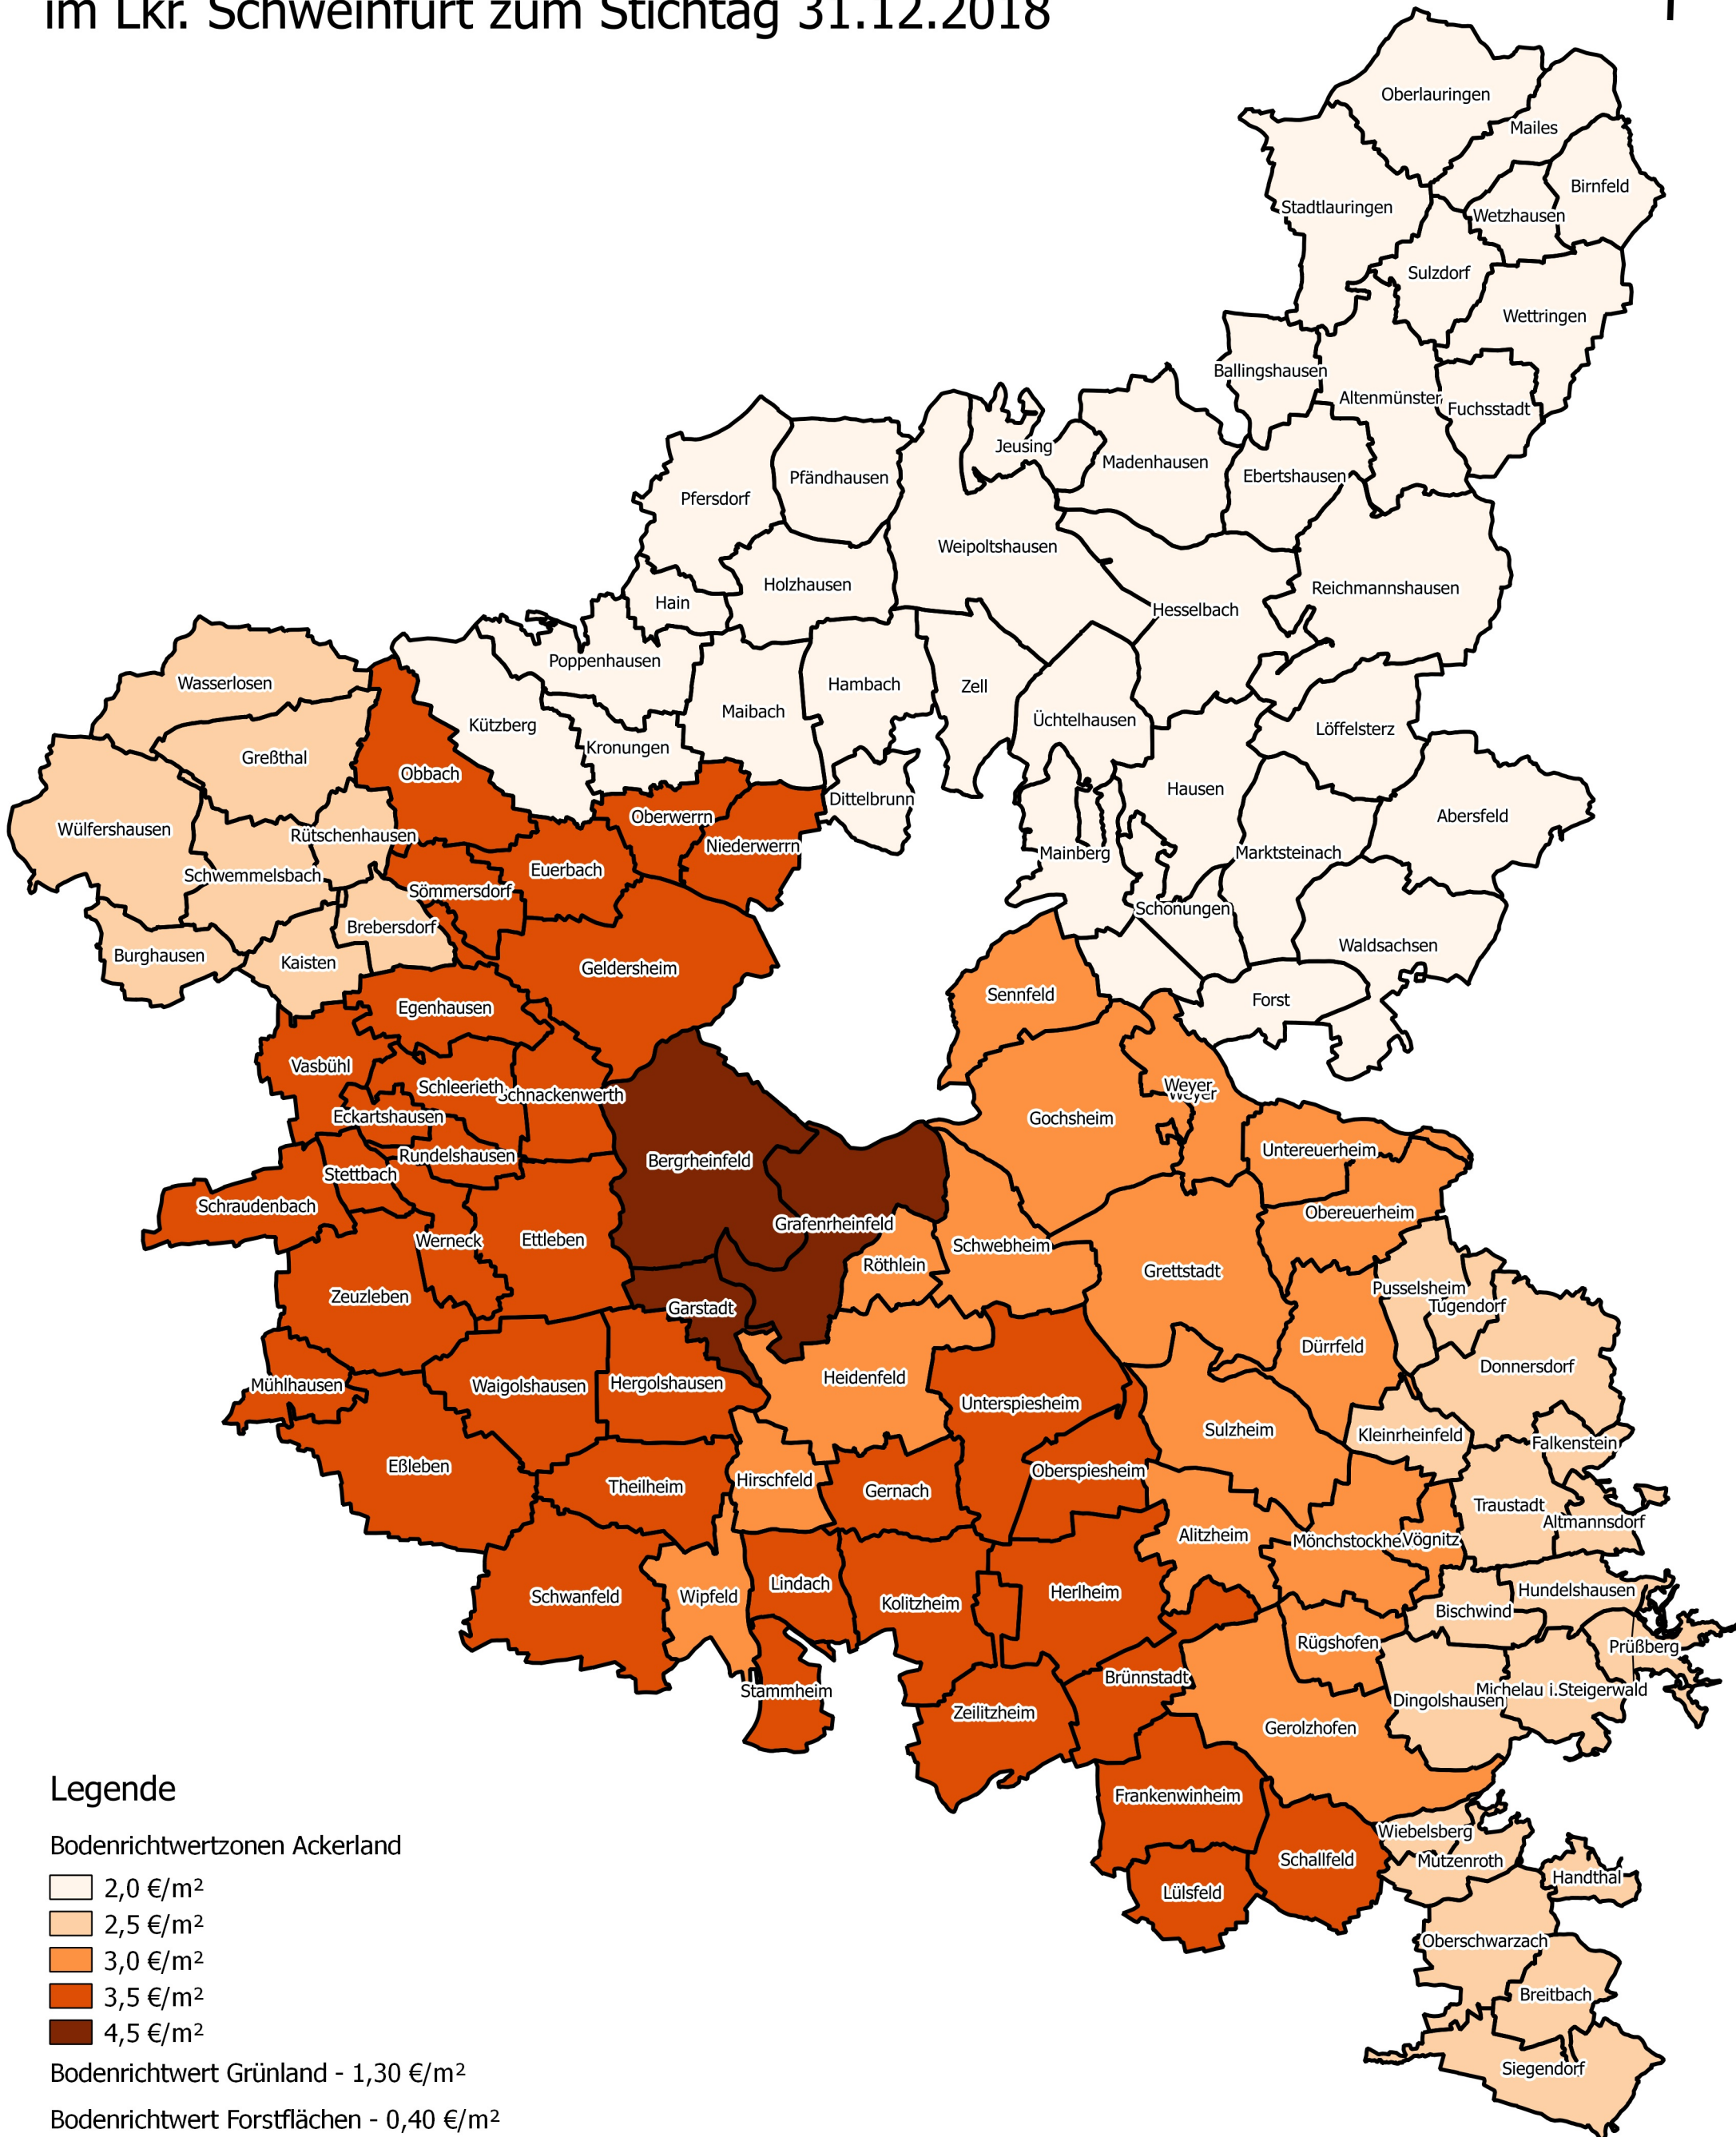

Bodenrichtwertzonen für landwirtschaftliche Flächen im Lkr. Schweinfurt zum Stichtag 31.12.2018

Legende

Bodenrichtwertzonen Ackerland

- 2,0 €/m²
- 2,5 €/m²
- 3,0 €/m²
- 3,5 €/m²
- 4,5 €/m²

Bodenrichtwert Grünland - 1,30 €/m²

Bodenrichtwert Forstflächen - 0,40 €/m²

2.5 0 2.5 5 km