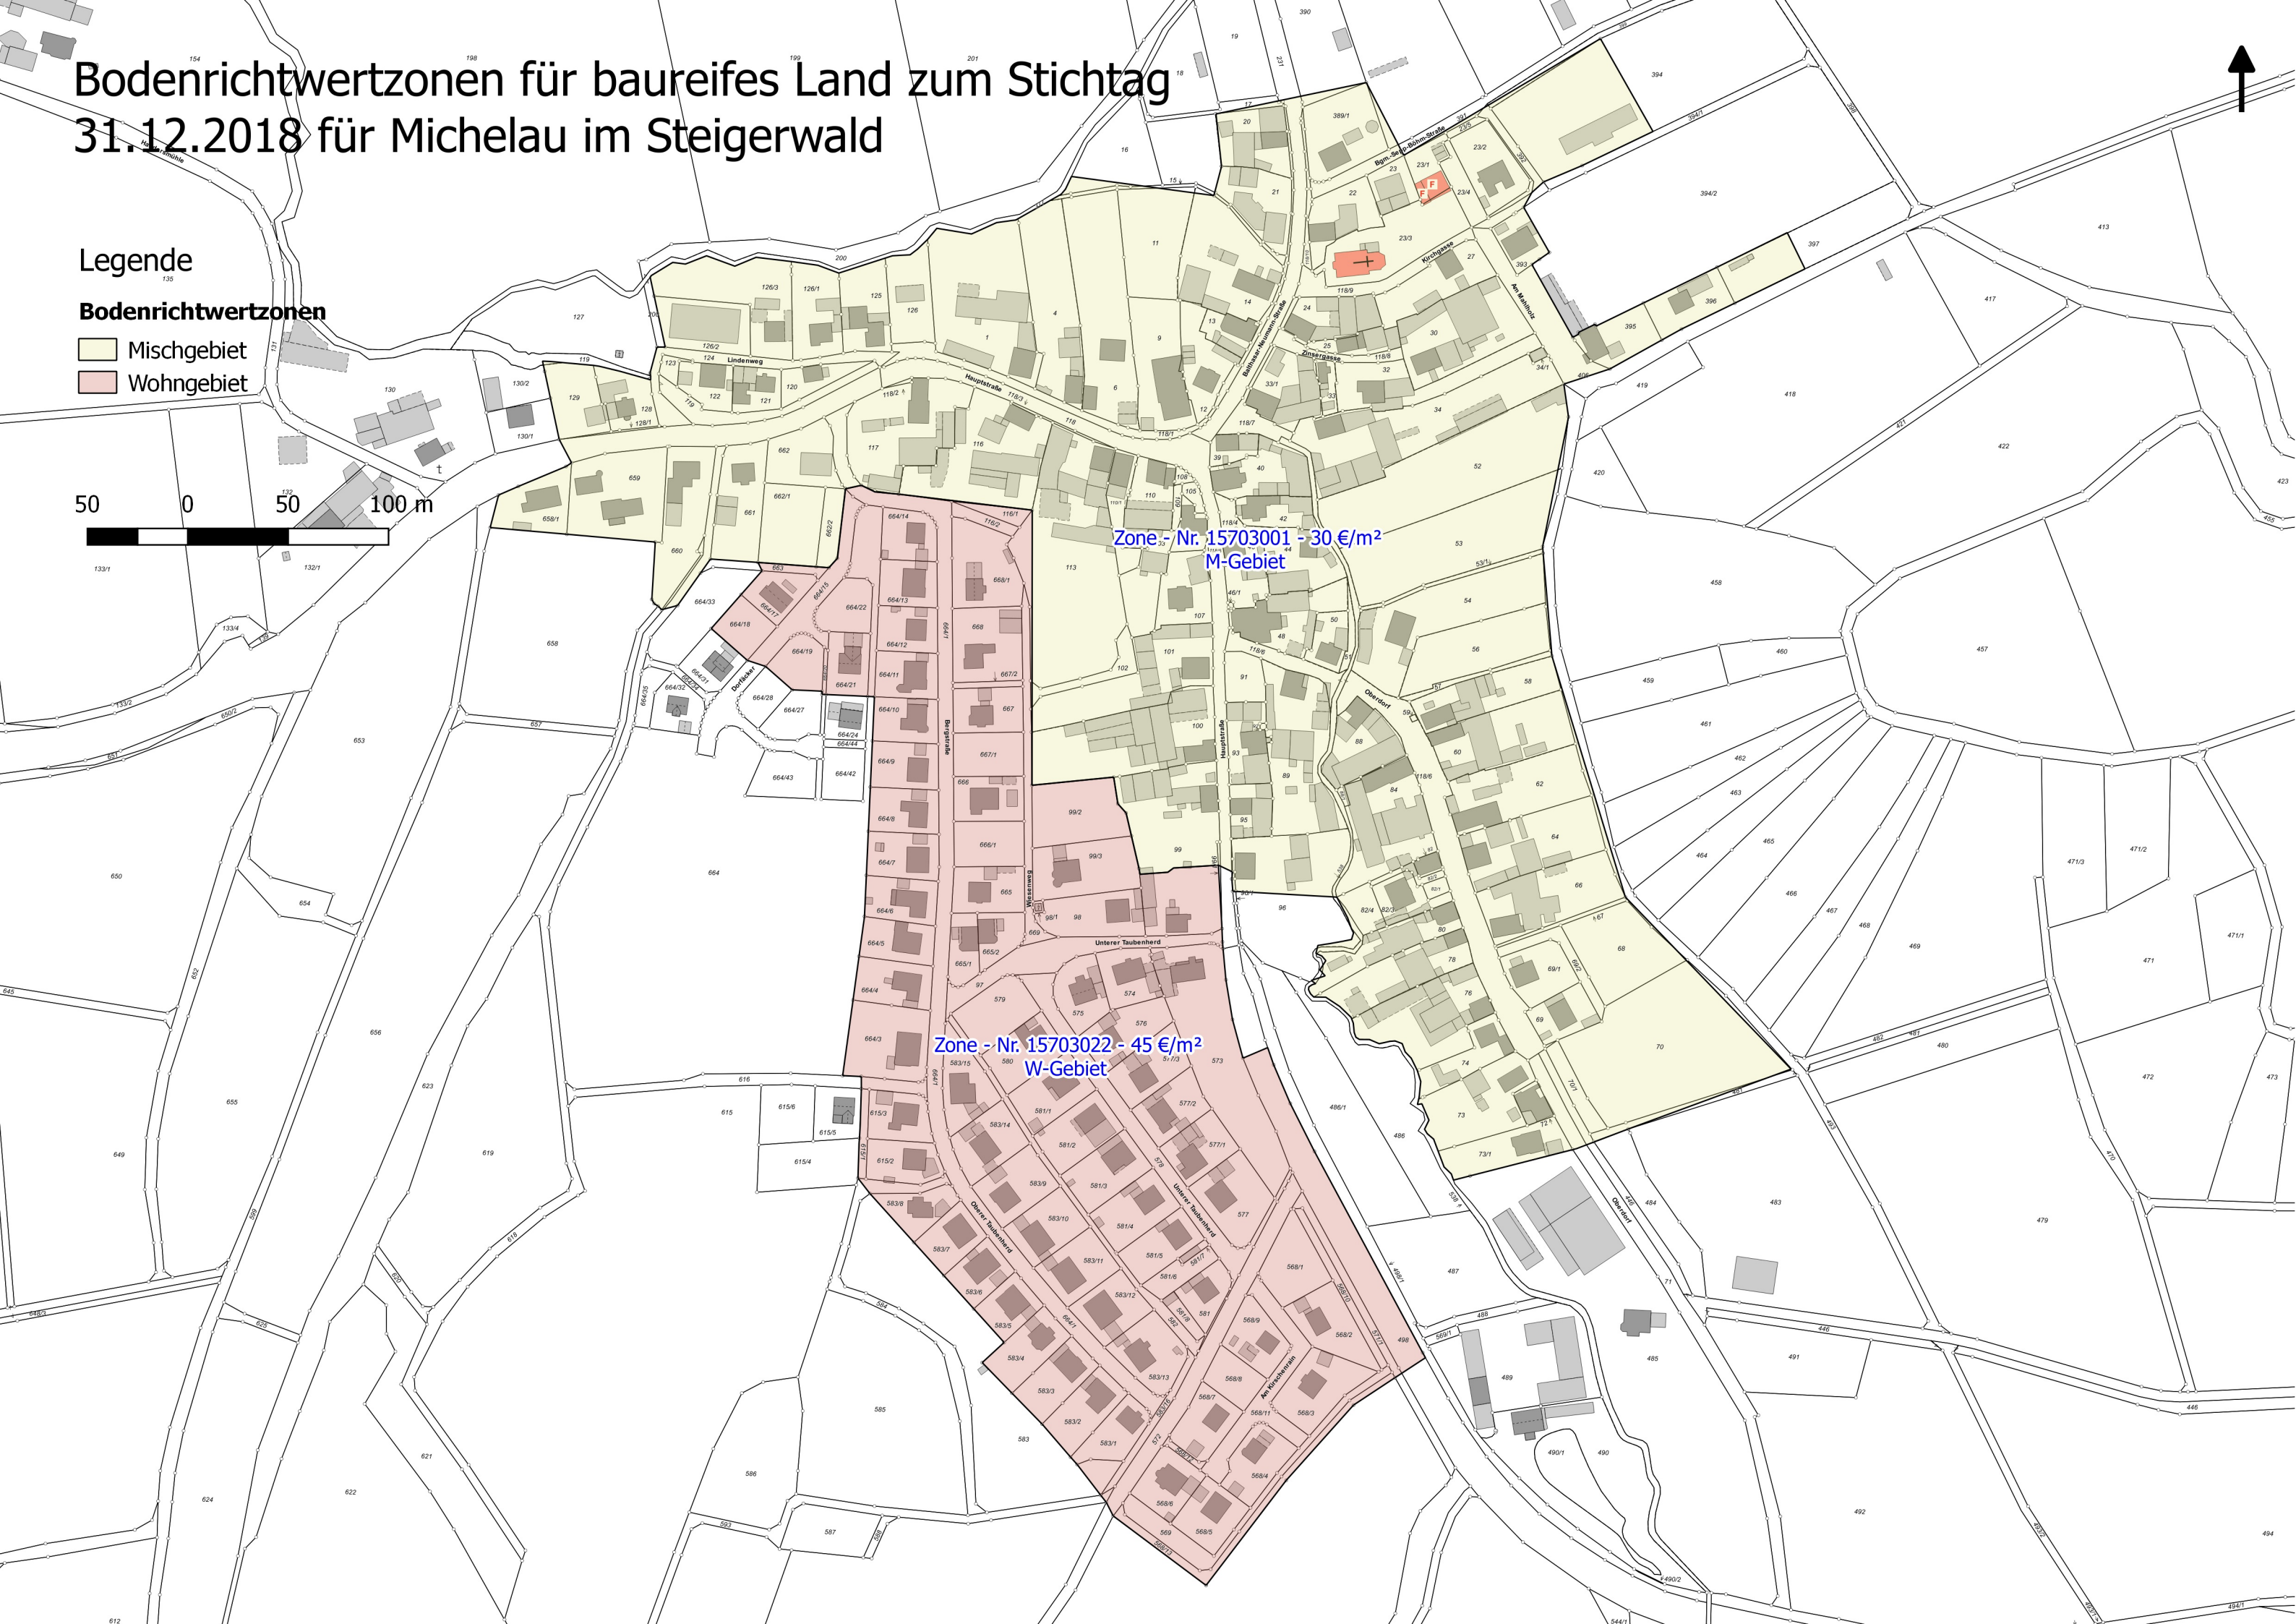

# Bodenrichtwertzonen für baureifes Land zum Stichtag 31.12.2018 für Michelau im Steigerwald

## Legende

### Bodenrichtwertzonen

- Mischgebiet
- Wohngebiet

Zone - Nr. 15703001 - 30 €/m<sup>2</sup>  
M-Gebiet

Zone - Nr. 15703022 - 45 €/m<sup>2</sup>  
W-Gebiet